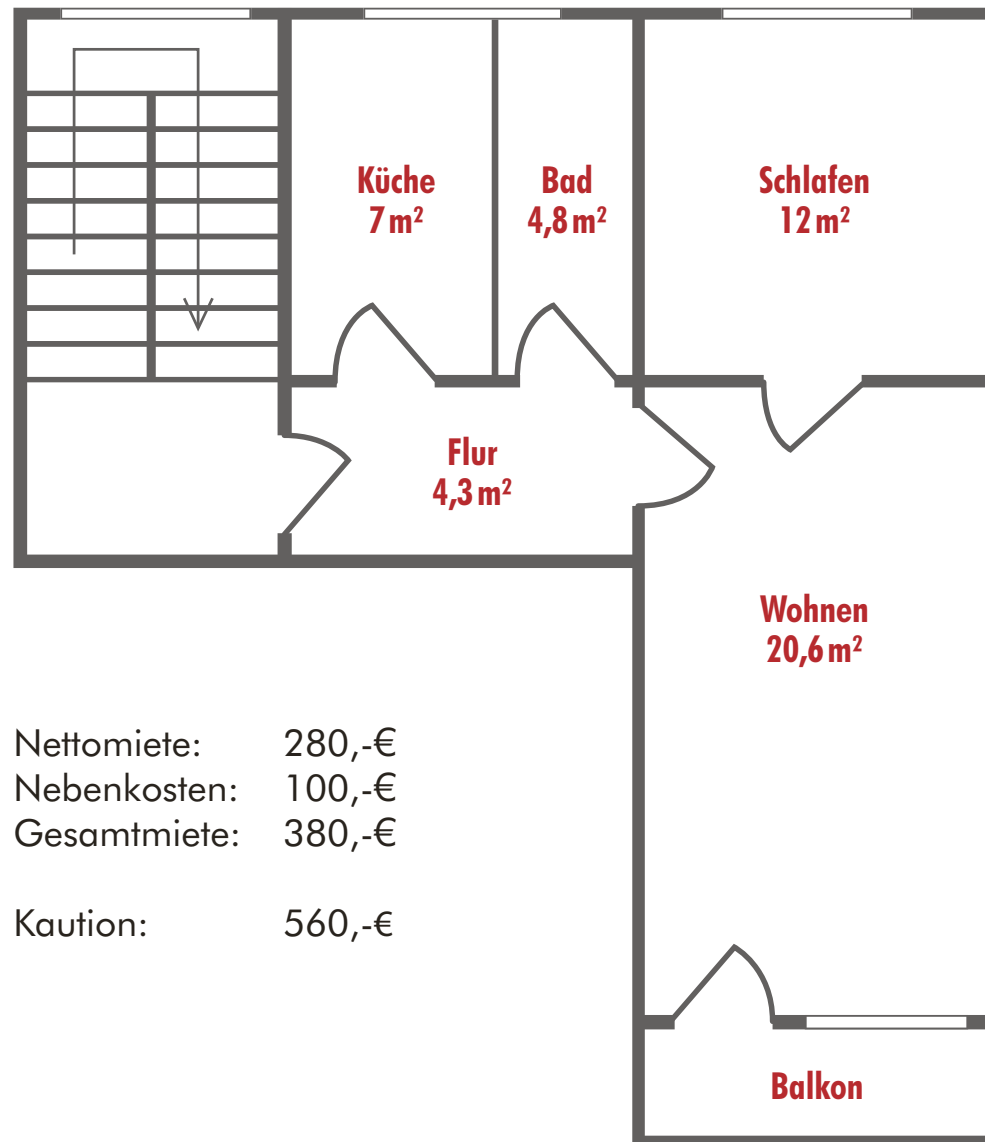

Meißner Berg 2-Raumwohnung

- ca. 50,03 m² Wohnfläche
- kostenfreie Stellplätze vorhanden
- Erdgasheizung
- Energieausweis ist vorhanden
- Hund, Katze u.ä. auf Anfrage
- ca. 1 km Weg ins Zentrum

Nettomiete: 280,-€

Nebenkosten: 100,-€

Gesamtmiete: 380,-€

Kaution: 560,-€