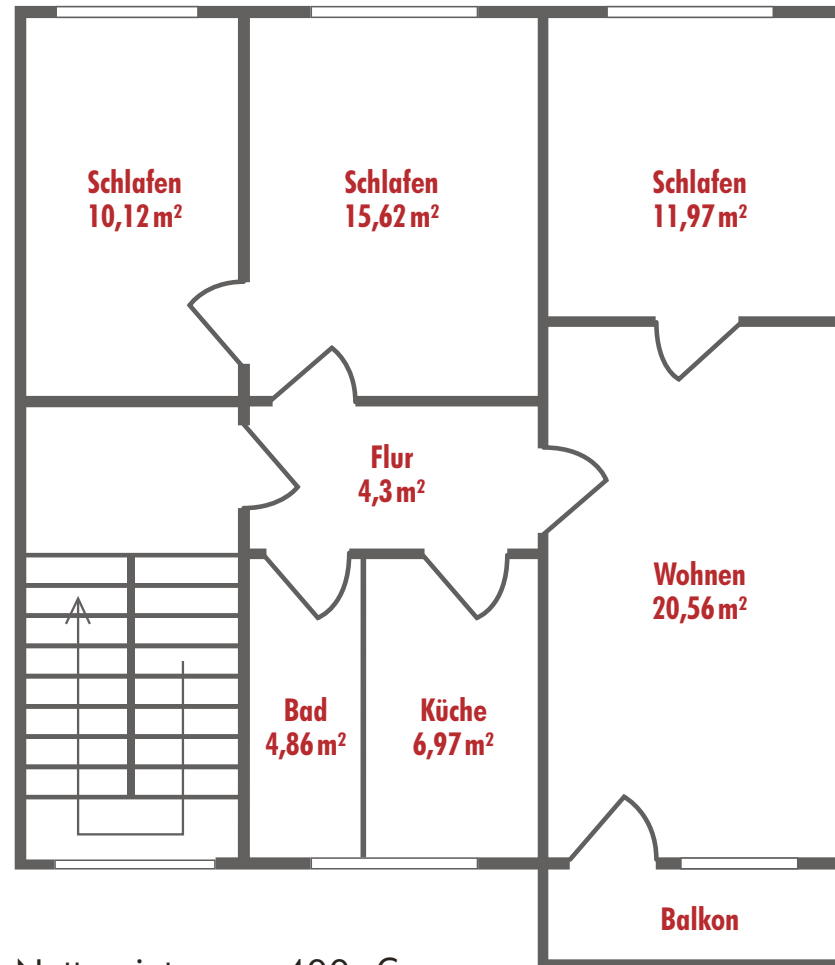

Meißner Berg 4-Raumwohnung

- ca. 75,73 m² Wohnfläche
- kostenfreie Stellplätze vorhanden
- Erdgasheizung
- Energieausweis ist vorhanden
- Hund, Katze u.ä. auf Anfrage
- ca. 1 km Weg ins Zentrum

Nettomiete:	400,-€
Nebenkosten:*	180,-€ (*ab 4 Personen 200,-€)
Gesamtmiete:	580,-€
Kaution:	800,-€